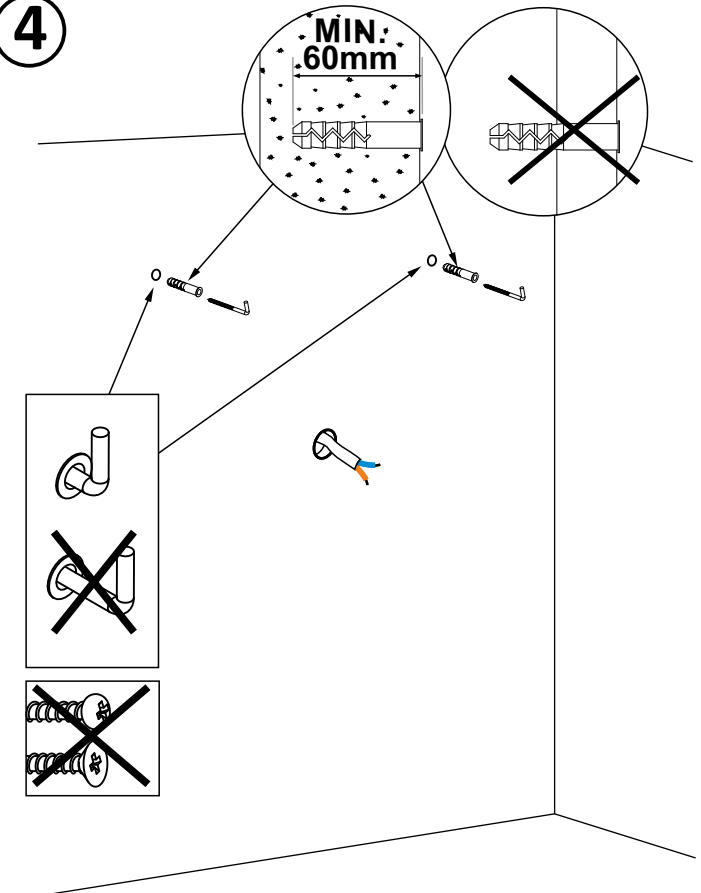

Ovaler Spiegel mit Alu-Rahmen schwarz und LED

Ovaler Spiegel mit Alu-Rahmen schwarz und LED, 500 x 1000 mm, IP 44

PRODUKTINFORMATION

Art.-Nr: SS24-Black-Oval-Sand-2025

Stilvolle und funktionale Beleuchtung im Bad

Technische Informationen

Hochwertige Aluminiumkonstruktion
Umlaufende LED-Sandstrahlung

Größe 50 × 100 cm
moderner ovaler Spiegel mit Alurahmen und LED-Beleuchtung
Schwarzer Rahmen oval matt
mit moderner LED, Lichtfarbe 3100 K, 4000 K oder 6000 K
enthält Leuchtmittel der Energieeffizienzklasse A++