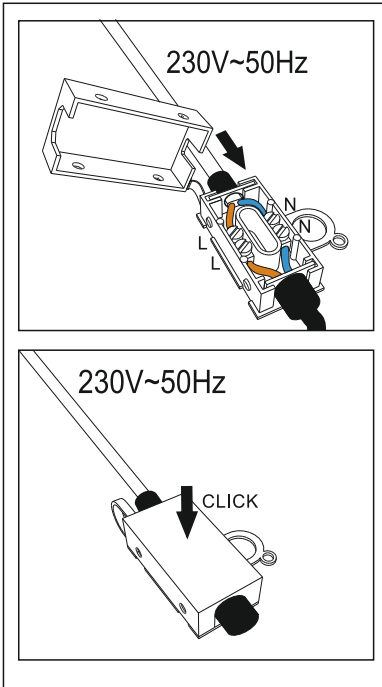

Ovaler Spiegel mit Alu-Rahmen schwarz und LED

Ovaler Spiegel mit Alu-Rahmen schwarz und LED, 500 x 1000 mm, IP 44

PRODUKTINFORMATION

Art.-Nr: SS24-Black-Oval-Sand-2025

Stilvolle und funktionale Beleuchtung im Bad

Technische Informationen

Hochwertige Aluminiumkonstruktion
Umlaufende LED-Sandstrahlung

Größe 50 × 100 cm
moderner ovaler Spiegel mit Alurahmen und LED-Beleuchtung
Schwarzer Rahmen oval matt
mit moderner LED, Lichtfarbe 3100 K, 4000 K oder 6000 K
enthält Leuchtmittel der Energieeffizienzklasse A++