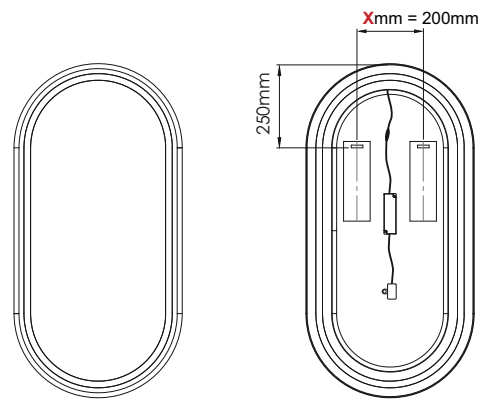

Ovaler Spiegel mit Alu-Rahmen schwarz und LED

Ovaler Spiegel mit Alu-Rahmen schwarz und LED, 500 x 1000 mm, IP 44

PRODUKTINFORMATION

Art.-Nr: SS24-Black-Oval-Sand-2025

Stilvolle und funktionale Beleuchtung im Bad

Technische Informationen

Hochwertige Aluminiumkonstruktion
Umlaufende LED-Sandstrahlung

Größe 50 × 100 cm
moderner ovaler Spiegel mit Alurahmen und LED-Beleuchtung
Schwarzer Rahmen oval matt
mit moderner LED, Lichtfarbe 3100 K, 4000 K oder 6000 K
enthält Leuchtmittel der Energieeffizienzklasse A++