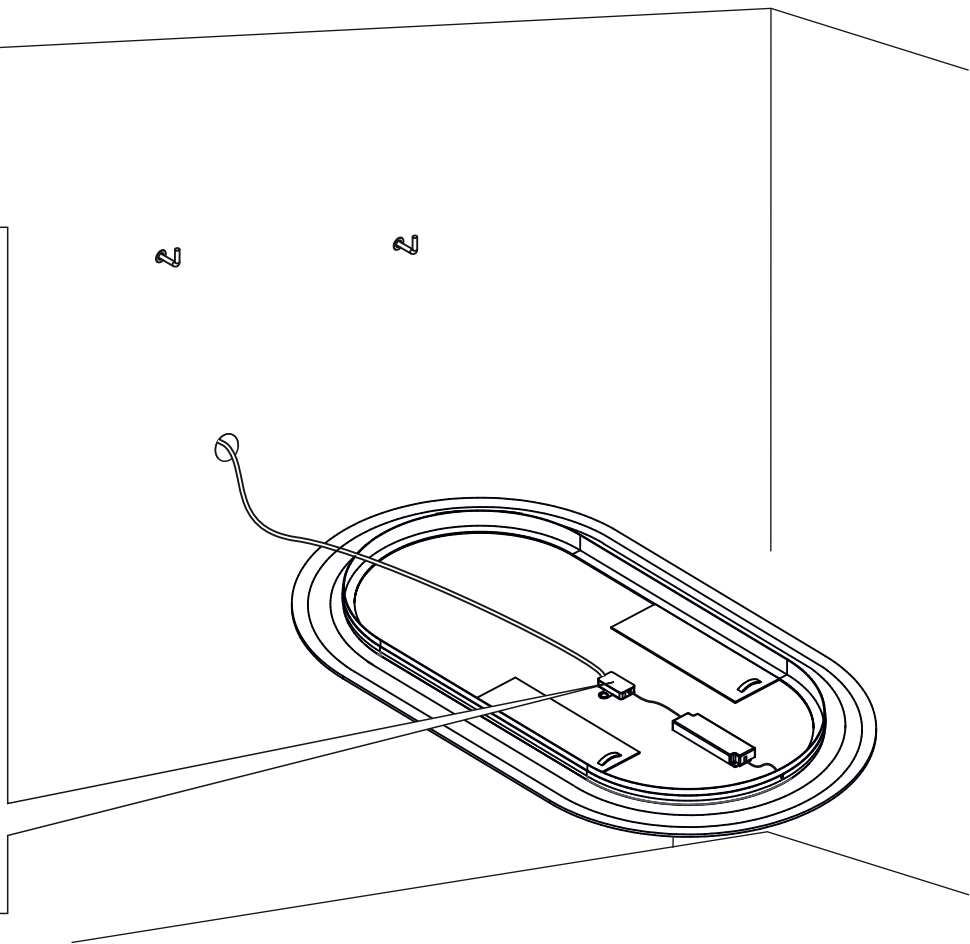

Ovaler Spiegel mit Alu-Rahmen schwarz und LED

Ovaler Spiegel mit Alu-Rahmen schwarz und LED, 500 x 1000 mm, IP 44

PRODUKTINFORMATION

Art.-Nr: SS24-Black-Oval-Sand-2025

Stilvolle und funktionale Beleuchtung im Bad

Technische Informationen

Hochwertige Aluminiumkonstruktion
Umlaufende LED-Sandstrahlung

Größe 50 × 100 cm
moderner ovaler Spiegel mit Alurahmen und LED-Beleuchtung
Schwarzer Rahmen oval matt
mit moderner LED, Lichtfarbe 3100 K, 4000 K oder 6000 K
enthält Leuchtmittel der Energieeffizienzklasse A++