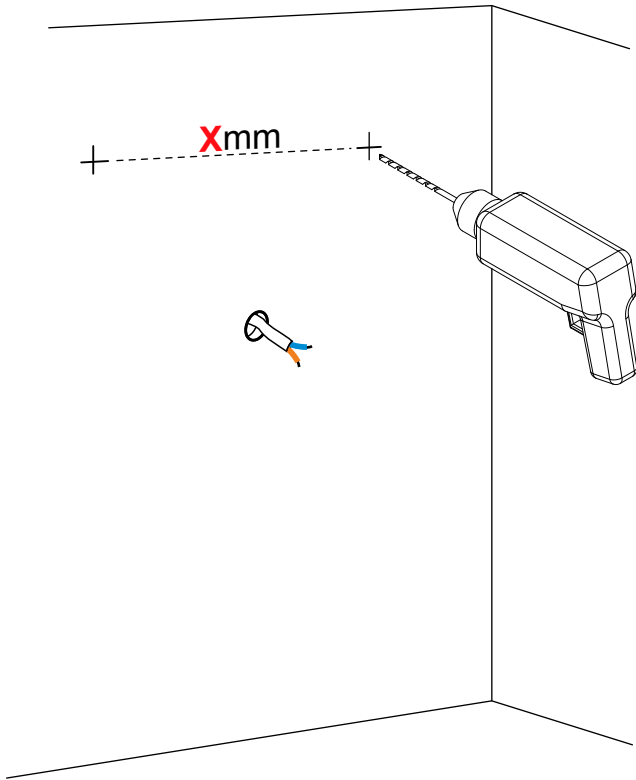

Ovaler Spiegel mit Alu-Rahmen schwarz und LED

Ovaler Spiegel mit Alu-Rahmen schwarz und LED, 500 x 1000 mm, IP 44

PRODUKTINFORMATION

Art.-Nr: SS24-Black-Oval-Sand-2025

Stilvolle und funktionale Beleuchtung im Bad

Technische Informationen

Hochwertige Aluminiumkonstruktion
Umlaufende LED-Sandstrahlung

Größe 50 × 100 cm
moderner ovaler Spiegel mit Alurahmen und LED-Beleuchtung
Schwarzer Rahmen oval matt
mit moderner LED, Lichtfarbe 3100 K, 4000 K oder 6000 K
enthält Leuchtmittel der Energieeffizienzklasse A++