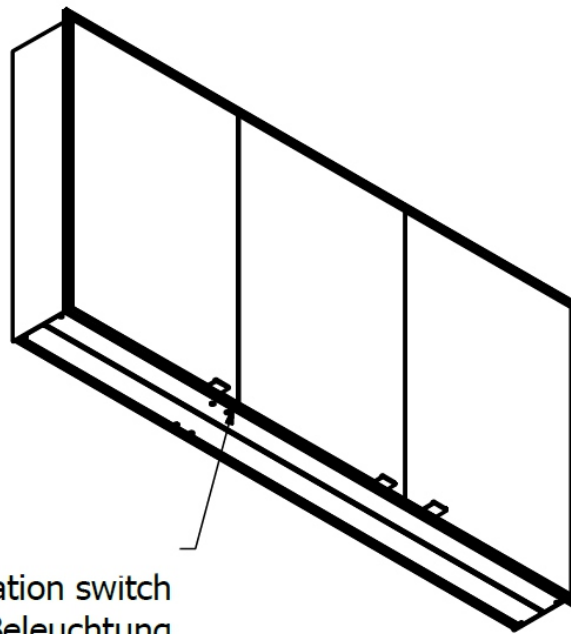

Index

SZA-AL-WP-BN-XX0X70-PM-V109

Ausstellungsdatum

15.04.2025

Vorbereitet von

DRP

Anzahl der Seiten

7

Frame illumination switch
Schalter für Rahmen Beleuchtung