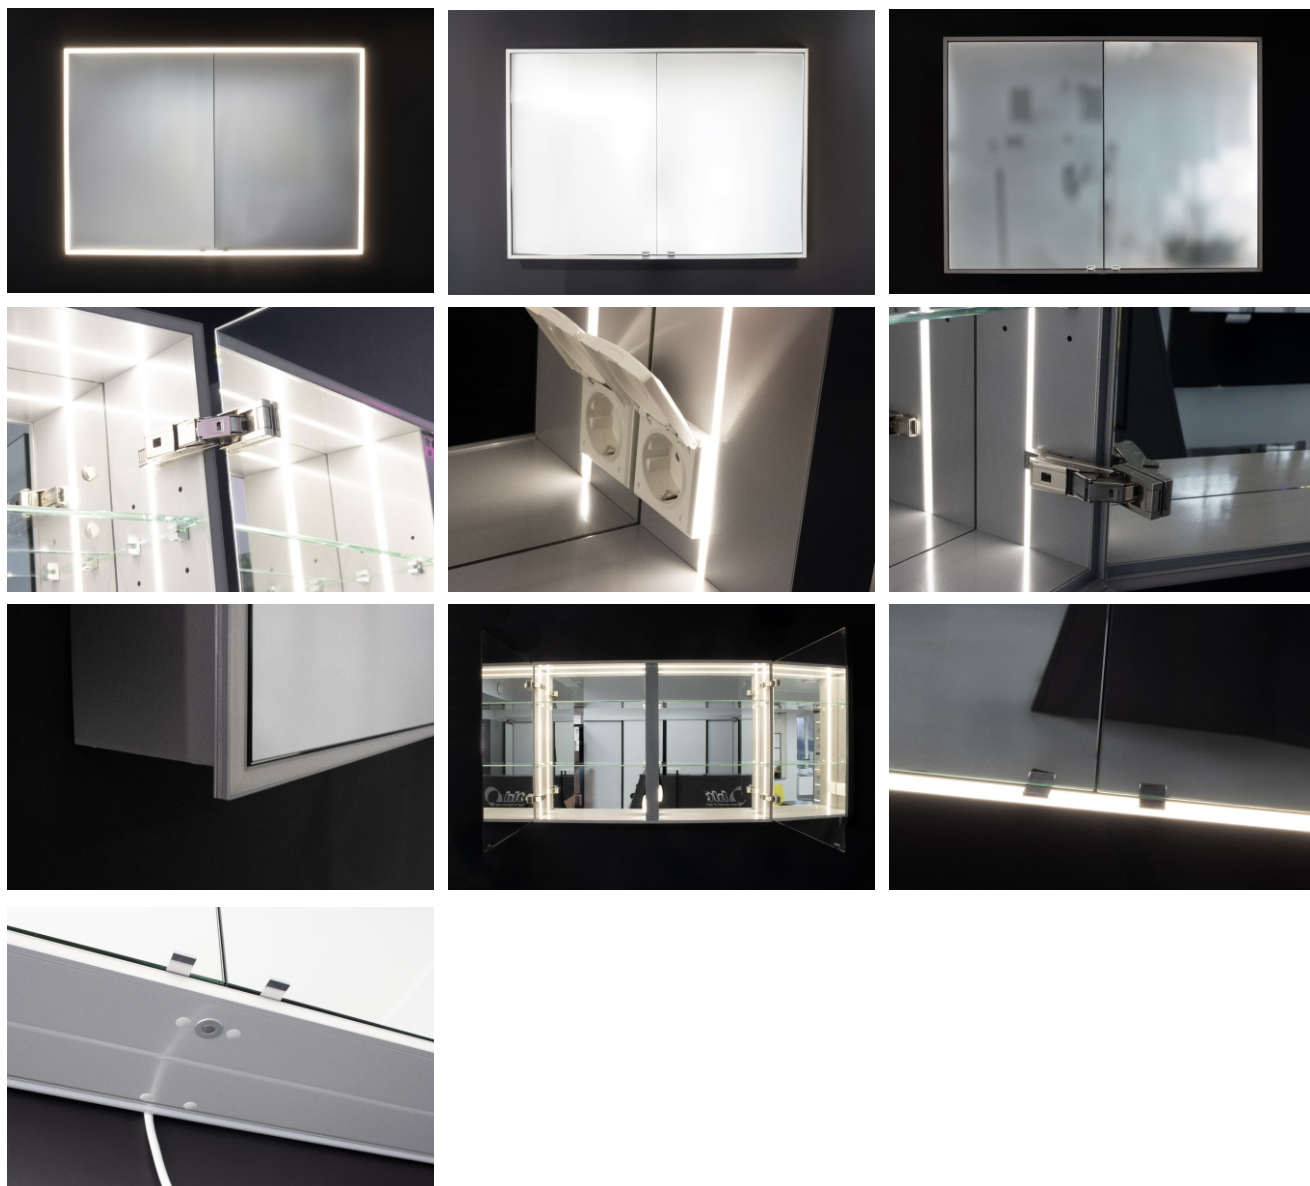

Index	SZA-AL-WP-BN-XX0X70-PM-V109
	Ausstellungsdatum	15.04.2025
	Vorbereitet von	DRP
	Anzahl der Seiten	7

3. General data - packaging / Allgemeine Informationen - Verpackung

1.	Individual packaging/Einzelverpackung:	Yes, lid-bottom type, made of five-layer cardboard, weight 660g/m² Ja, eine Schachtel aus fünfplagigem Karton mit einem Gewicht von 660 g/m²
2.	Individual package sizes [mm]: Einzelverpackungsmaße [mm]:	650x750x220 850x750x220 1050x750x220 1250x750x220 1450x750x220
3.	Additional protections/Zusätzliche Sicherheit:	Yes: - 1 layer of interfacing material, - honeycomb cardboard spacers, Ja: - Vlies (1 Lage), - Abstandhalter aus Wabenkarton

Prime DUO

Spiegelschrank Prime DUO