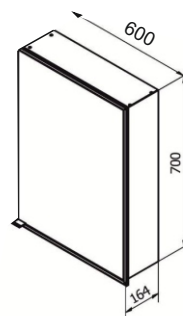

Index

SZA-AL-WP-BN-XX0X70-PM-V109

Ausstellungsdatum

15.04.2025

Vorbereitet von

DRP

Anzahl der Seiten

7

x1