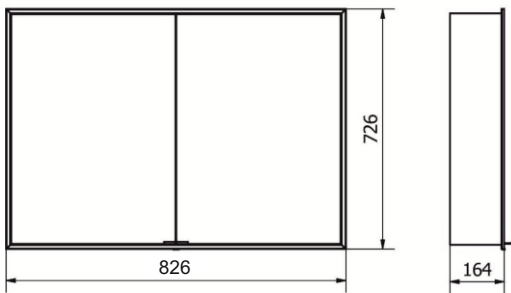

Index

SZA-AL-WP-BN-XX0X70-PM-V109

Ausstellungsdatum

15.04.2025

Vorbereitet von

DRP

Anzahl der Seiten

7

x1