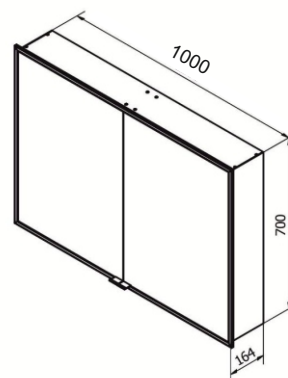

Index

SZA-AL-WP-BN-XX0X70-PM-V109

Ausstellungsdatum

15.04.2025

Vorbereitet von

DRP

Anzahl der Seiten

7

x1