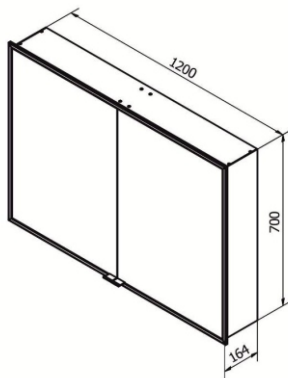

Index

SZA-AL-WP-BN-XX0X70-PM-V109

Ausstellungsdatum

15.04.2025

Vorbereitet von

DRP

Anzahl der Seiten

7

x1