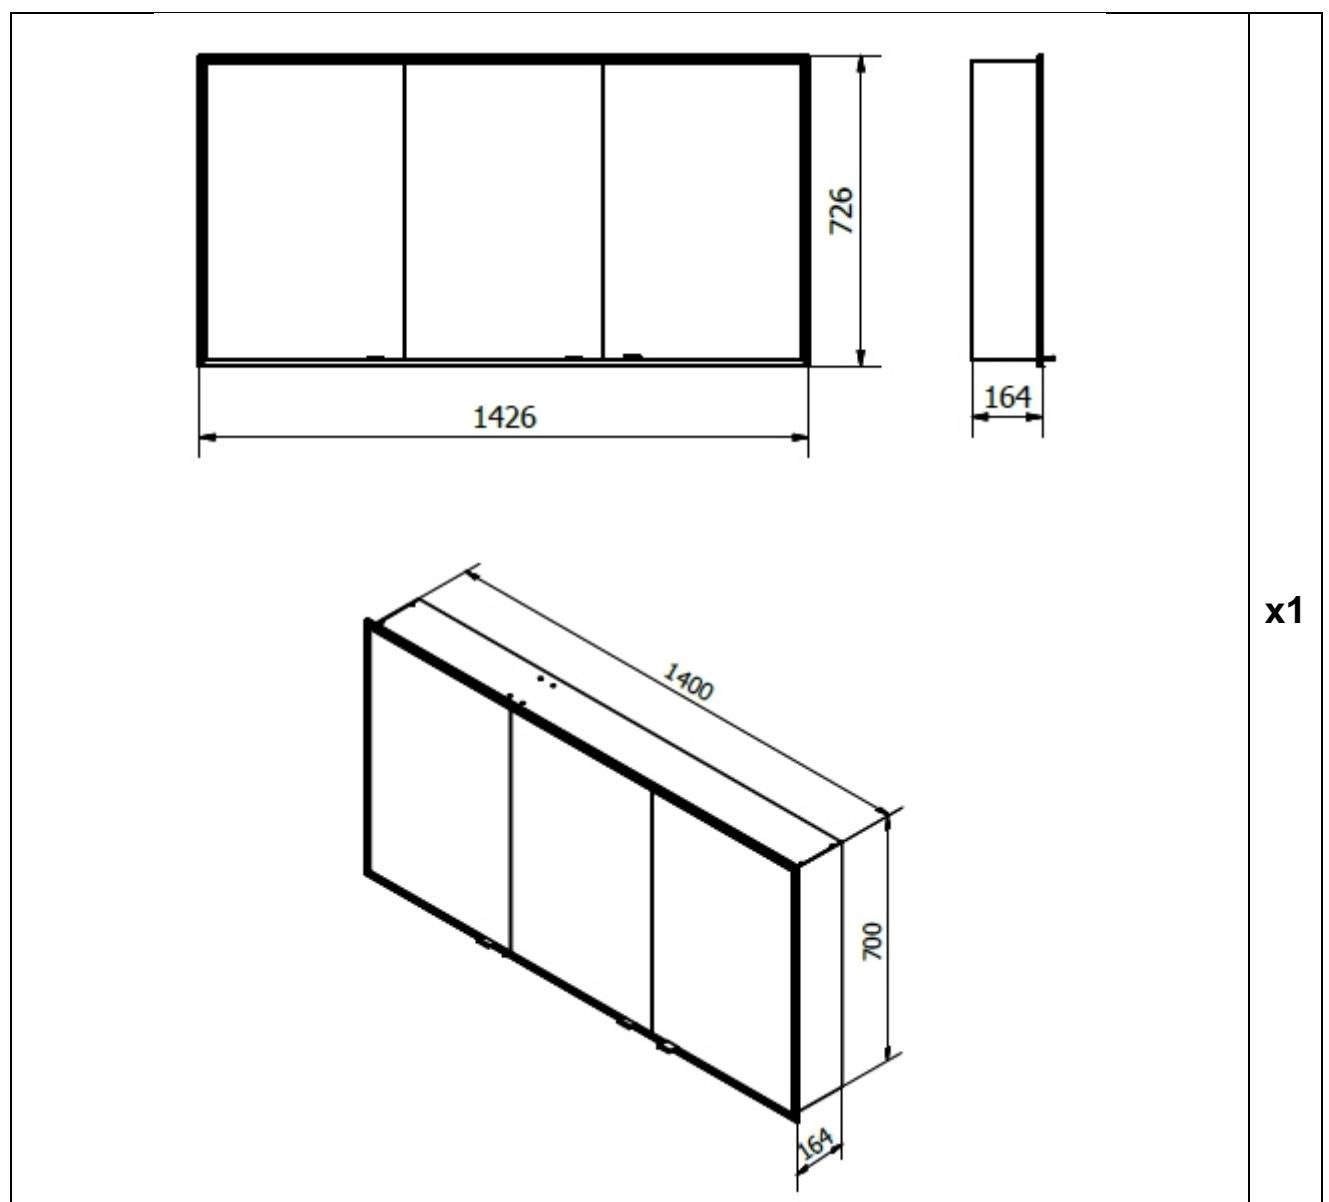

Index	SZA-AL-WP-BN-XX0X70-PM-V109
	Ausstellungsdatum	15.04.2025
	Vorbereitet von	DRP
	Anzahl der Seiten	7

Produktinformationen Spiegelschrank Wandeinbau

1. Produktzeichnung