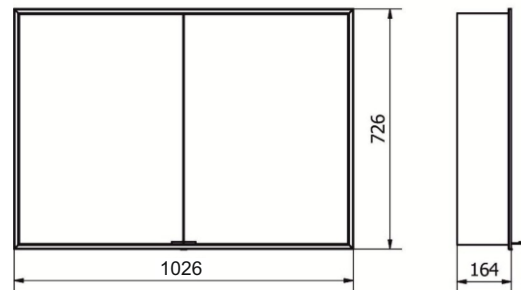

Index

SZA-AL-WP-BN-XX0X70-PM-V109

Ausstellungsdatum

15.04.2025

Vorbereitet von

DRP

Anzahl der Seiten

7

x1