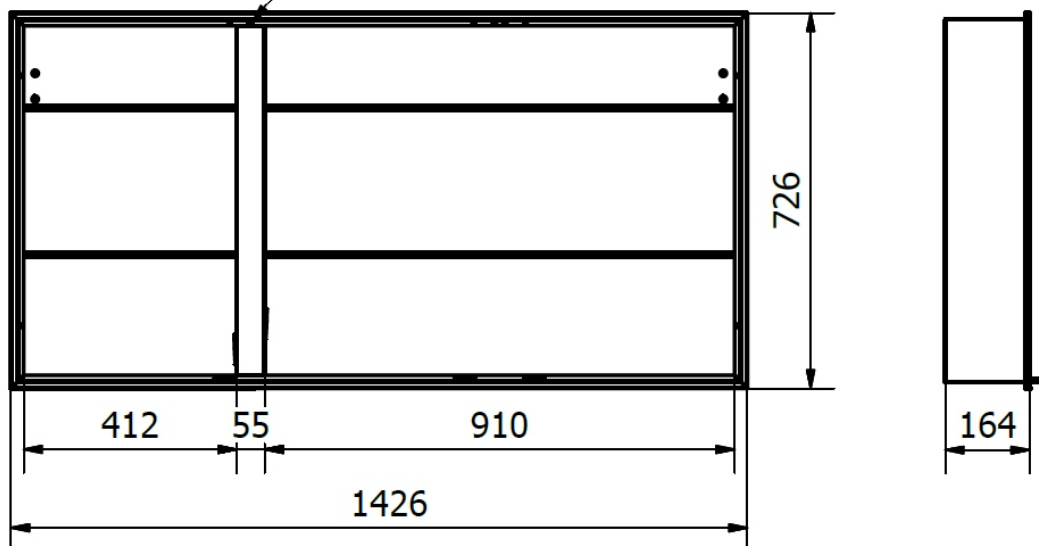

Interior lighting switch
Innenbeleuchtungsschalter