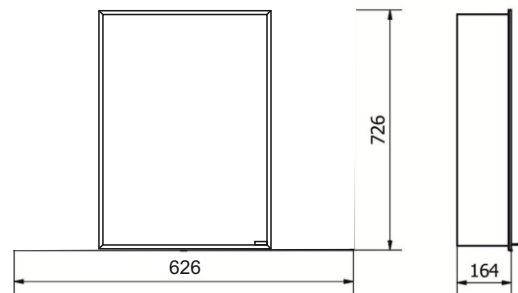

Index

SZA-AL-WP-BN-XX0X70-PM-V109

Ausstellungsdatum

15.04.2025

Vorbereitet von

DRP

Anzahl der Seiten

7

x1