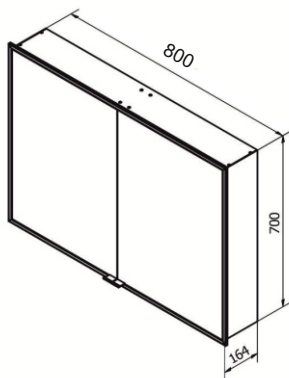

Index

SZA-AL-WP-BN-XX0X70-PM-V109

Ausstellungsdatum

15.04.2025

Vorbereitet von

DRP

Anzahl der Seiten

7

x1