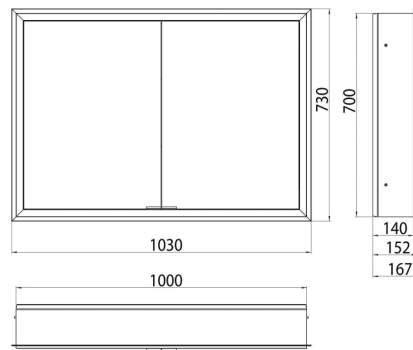

Prime DUO

Spiegelschrank Prime DUO

Prime Duo ALU-Schrank verspiegelt, 600 - 1400 mm, IP 44

Premium-Schutz für die hochwertigen Spiegelglastüren: Die Türen sind mit einem in das Scharnier integrierten Dämpfer versehen, der sie beim Schließen vor ungewollten Stößen schützt.

PRODUKTINFORMATION

Art.-Nr: SS24-HT-2025

Stilvolle und funktionale Aufbewahrungslösung im Bad

Die Kombination aus hochwertiger Verarbeitung, durchdachtem Stauraum und moderner Beleuchtung macht ihn zum unverzichtbaren Begleiter in Ihrem Alltag.

Die Türen sind beidseitig verspiegelt. Die Rückwand verspiegelt. So gewährt der Schrank einen klaren Blick auf Ihr Spiegelbild. Montiert wird er pur und praktisch an der Wand.

Technische Informationen

Hochwertige Aluminiumkonstruktion
Umlaufendes LED-Lichtband

2 beidseitig verspiegelte Türen
Verspiegelte Glasrückwand
Seiten außen ALU
2 stufenlos verstellbare Kristallglas-Einlegeböden
1 Lichtschalter, 1 USB und 1 Steckdose
Größen 60 × 70, 80 × 70, 100 × 70, 120 × 70 oder 140 × 70 cm