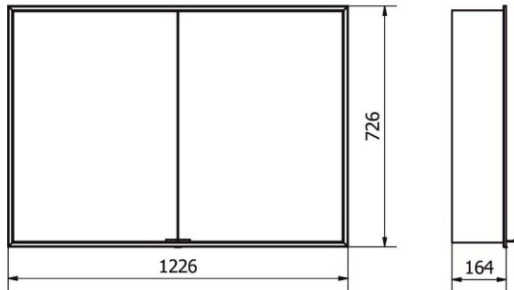

Index

SZA-AL-WP-BN-XX0X70-PM-V109

Ausstellungsdatum

15.04.2025

Vorbereitet von

DRP

Anzahl der Seiten

7

x1